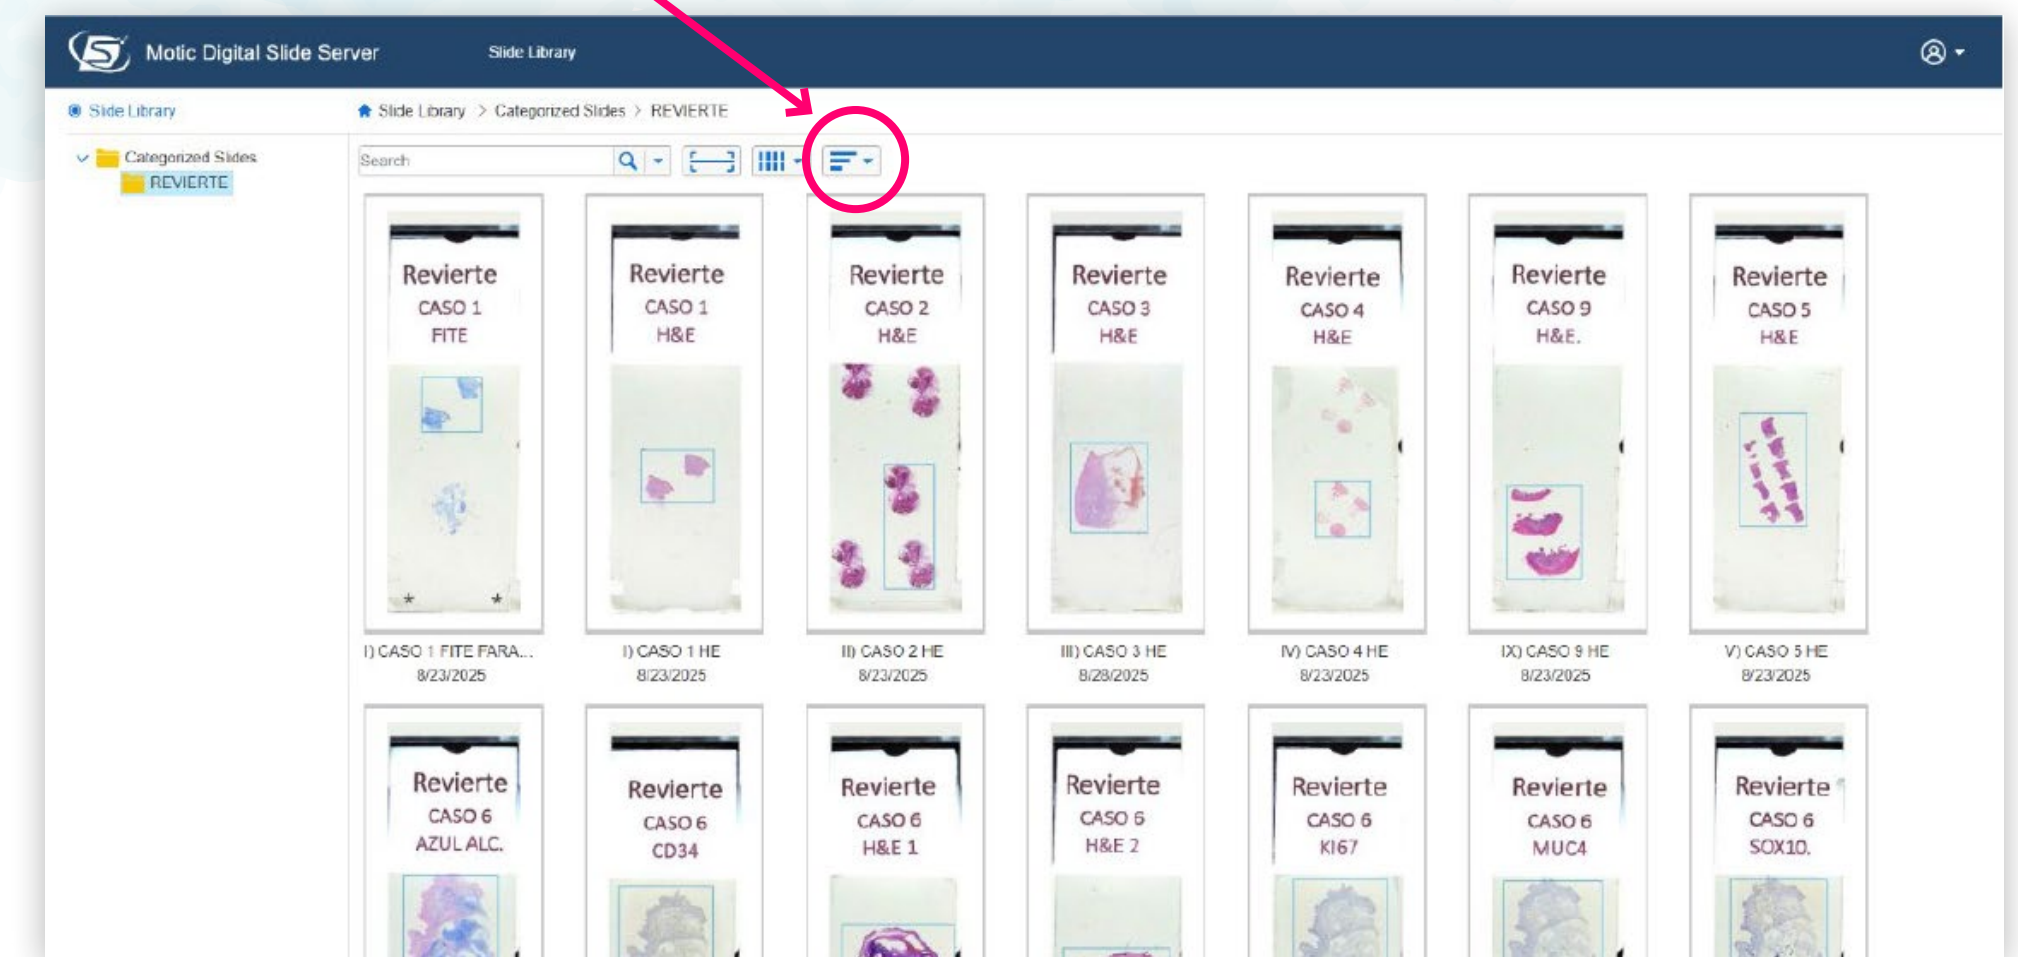

GUÍA PARA ACCEDER A LAS LAMINILLAS DIGITALIZADAS

1 Recomendamos que las revises en tu computadora, conectado a red ethernet o Wi-Fi estable, dado que puedes hacerlo desde tu celular, pero consumirá gran cantidad de datos.

2 **PARA INGRESAR A LA PLATAFORMA:**
Escanea el código QR

o ingresa a la siguiente página:
<http://192.168.2.71/DSServer/Login>

Se trata de un servidor privado y seguro, puede que tu computadora lo reconozca como de riesgo, en dado caso asegúrate de otorgar los permisos que la página web te solicite.

3 Al ingresar introduce
usuario: **REVIERTE**
contraseña: **REVIERTE**

4 Una vez dentro, encontrarás las laminillas digitalizadas, a 800X, puedes dar doble clic a cada una para explorarla, puedes dar zoom con la rueda de tu mouse, además de utilizar las diversas herramientas que la plataforma web te proporciona.

Da clic en este **ícono**, para posteriormente ordenarlas alfabéticamente

Para cualquier duda favor de contactar al
Dr. Gabriel Quintero Bustos
Tel. 777 180 82 26

Del microscopio a la terapéutica®
revierte
la estética de tu salud®

raíces • renace • refuerza • revive